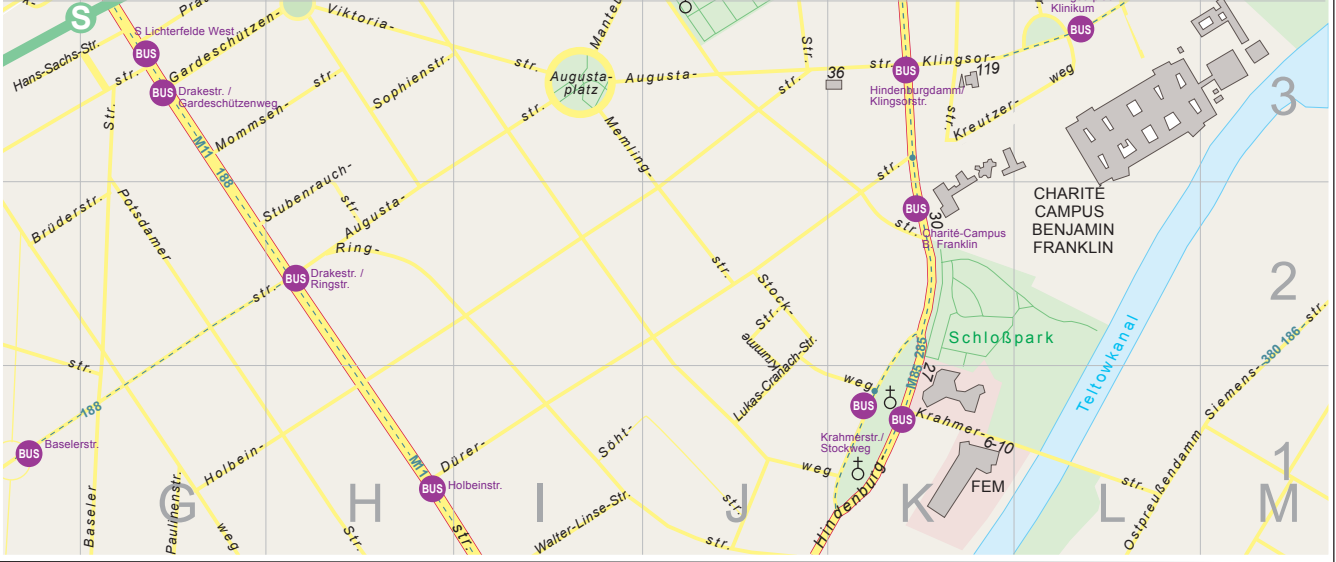

Pausenexpress Lageplan

HOCHSCHULSTANDORTE IN
-DAHLEM UND STEGLITZ
-DÜPEL
-LANKWITZ
-MITTE

- GEOGRAPHIE**
-  Einrichtung der FU (Auswahl)
 -  Mensa
 -  Gebäude ohne PEX-Angebot
 -  Übrige bebaute Fläche
 -  Grünfläche
 -  Gewässerfläche
 -  Thielallee Wichtige Hauptstraße
 -  Schloßstr. Hauptstraße
 -  Garystr. Nebenstraße
 -  Buslinie mit Haltestelle
 -  S-Bahn Linie mit Bahnhof
 -  U-Bahn Linie mit Bahnhof
 -  Bushaltestelle

TIERKLINIKUM DÜPEL

CHARITÉ CAMPUS MITTE

GEOCAMPUS LANKWITZ

Keldstr. 31: PHARMAZIE Bus 383 S-Bahn Altlaststr.
 FU-Berlin Bearbeitung: Technische Abteilung; Rüdigerheimer Str. 54-56