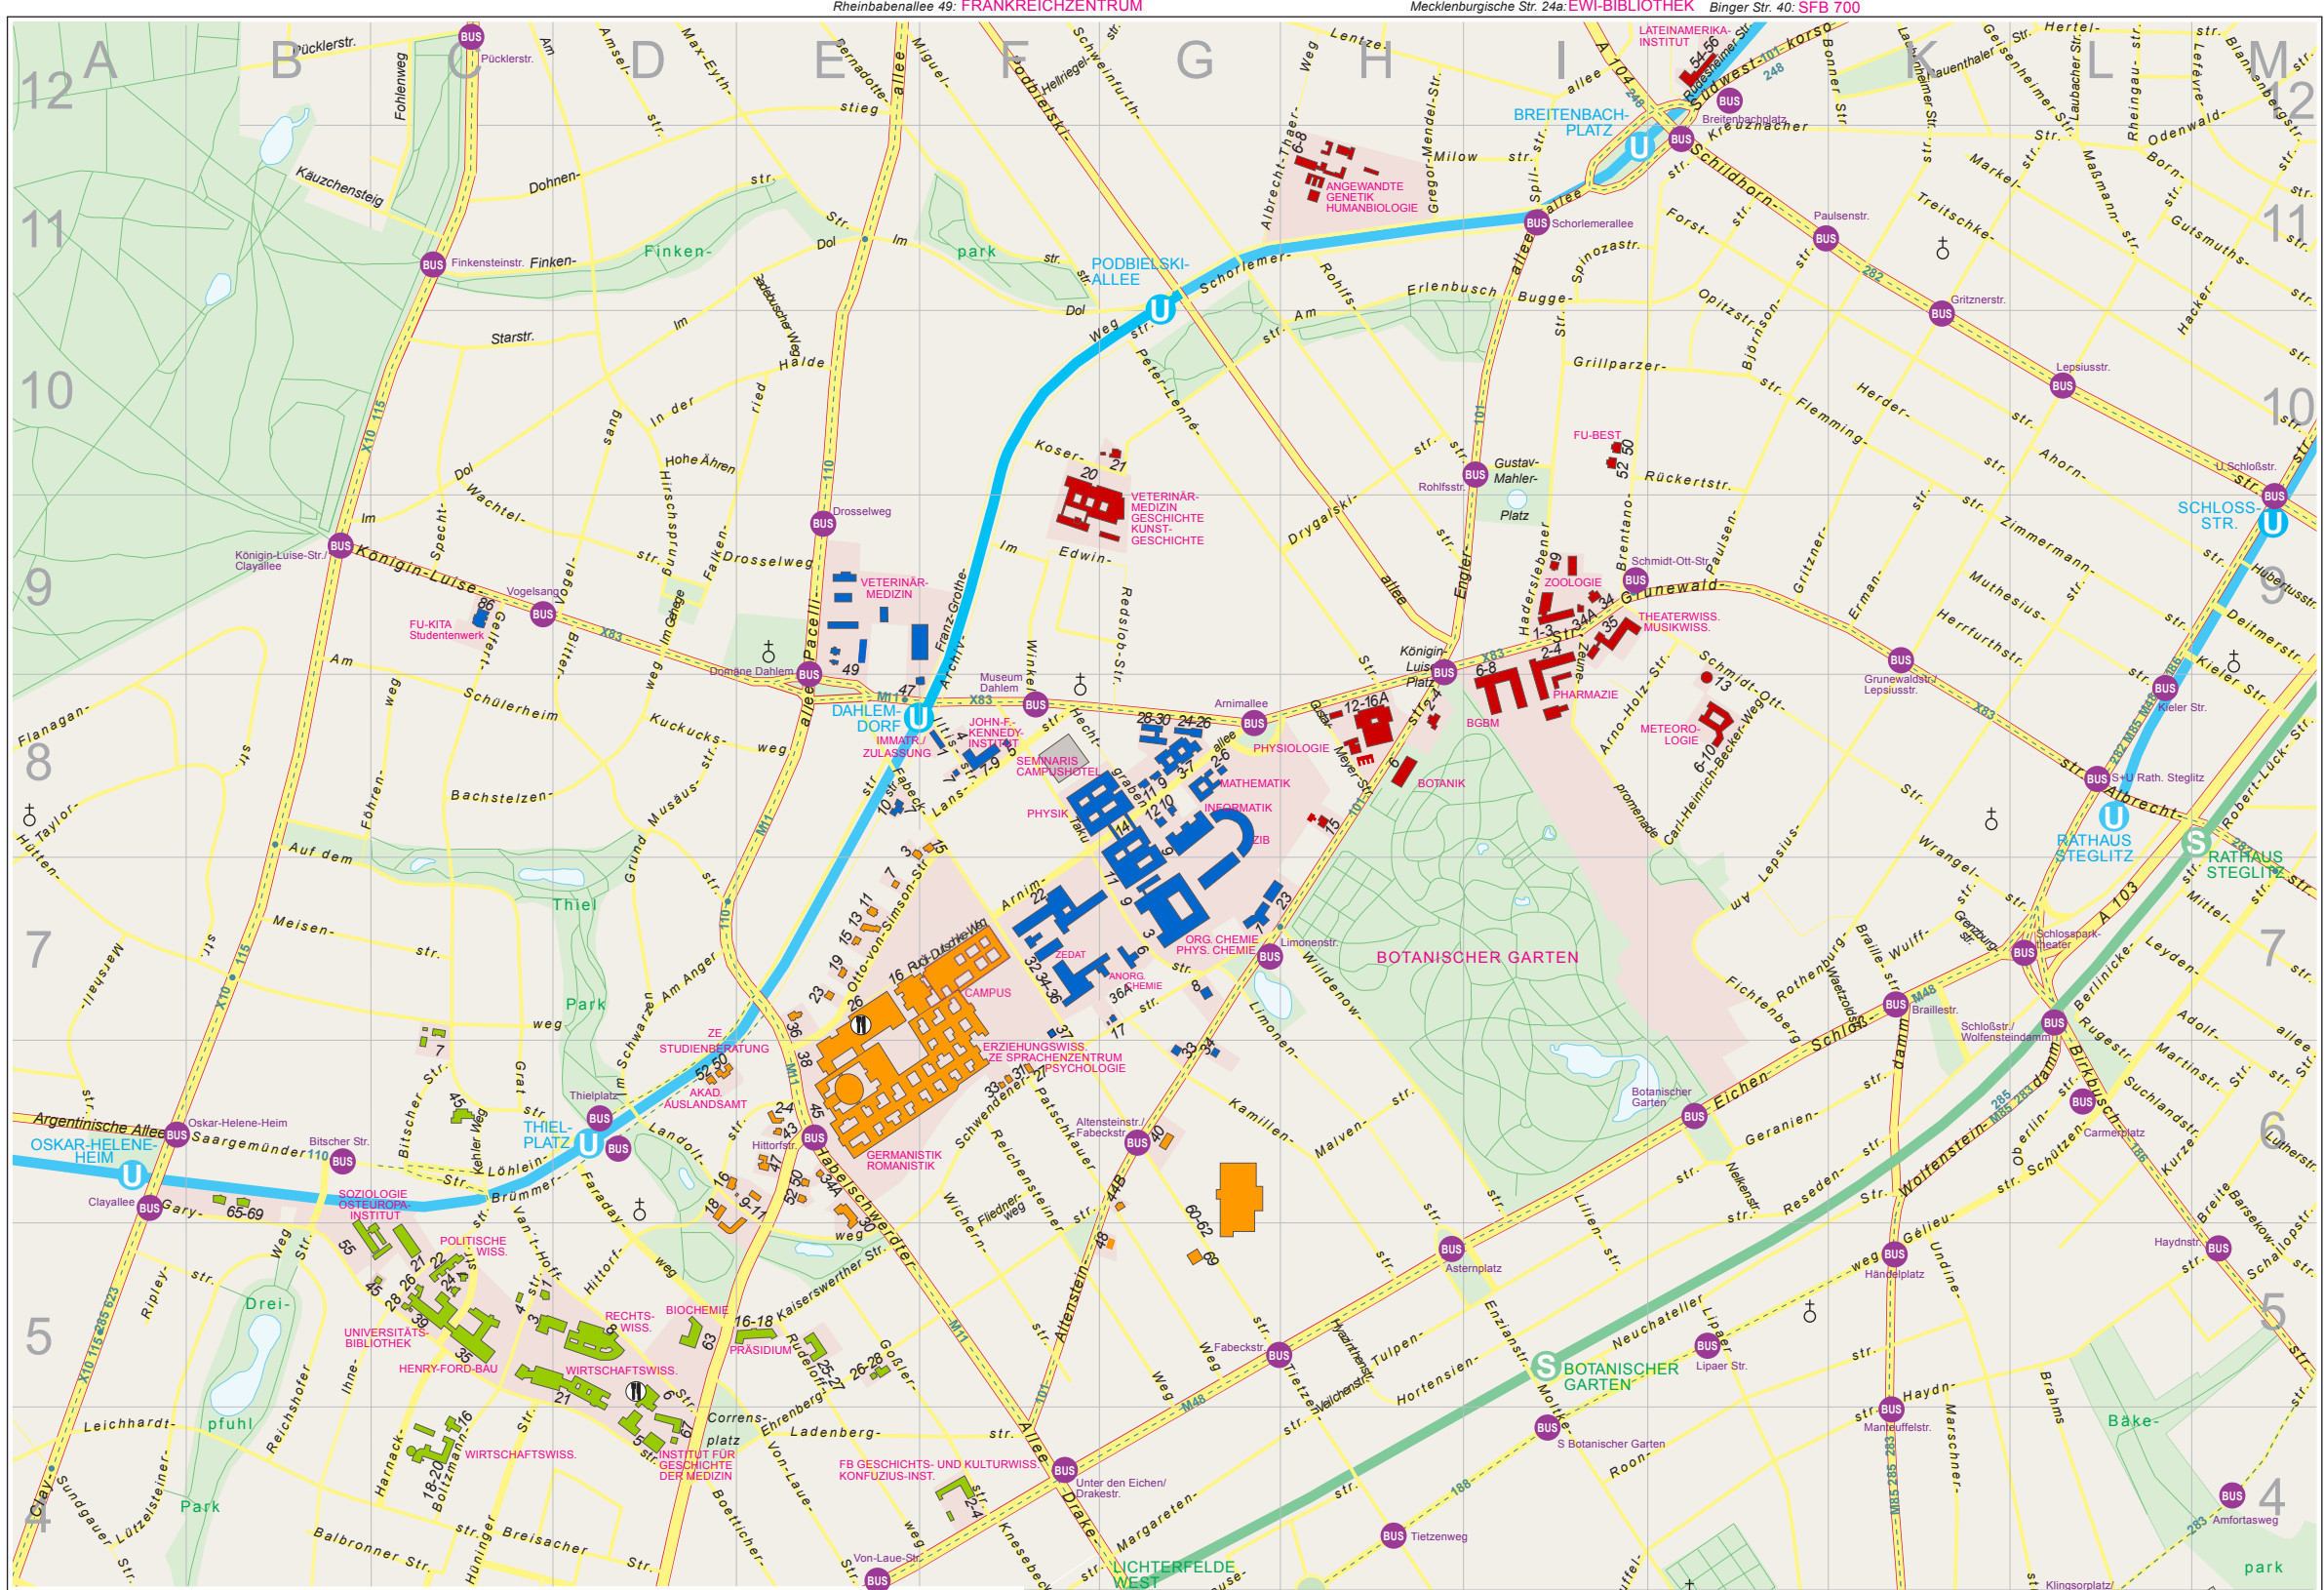

Pausenexpress Lageplan

HOCHSCHULSTANDORTE IN
-DAHLEM UND STEGLITZ
-DÜPEL
-LANKWITZ
-MITTE

- GEOGRAPHIE**
-  Einrichtung der FU (Auswahl)
 -  Mensa
 -  Gebäude ohne PEX-Angebot
 -  Übrige bebaute Fläche
 -  Grünfläche
 -  Gewässerfläche
 -  Thielallee Wichtige Hauptstraße
 -  Schloßstr. Hauptstraße
 -  Garystr. Nebenstraße
 -  Buslinie mit Haltestelle
 -  S-Bahn Linie mit Bahnhof
 -  U-Bahn Linie mit Bahnhof
 -  Bushaltestelle

TIERKLINIKUM DÜPEL

CHARITÉ CAMPUS MITTE

GEOCAMPUS LANKWITZ

Keldstr. 31: PHARMAZIE Bus 383 S-Bahn Altlaststr.
 FU-Berlin Bearbeitung: Technische Abteilung; Rüdigerheimer Str. 54-56